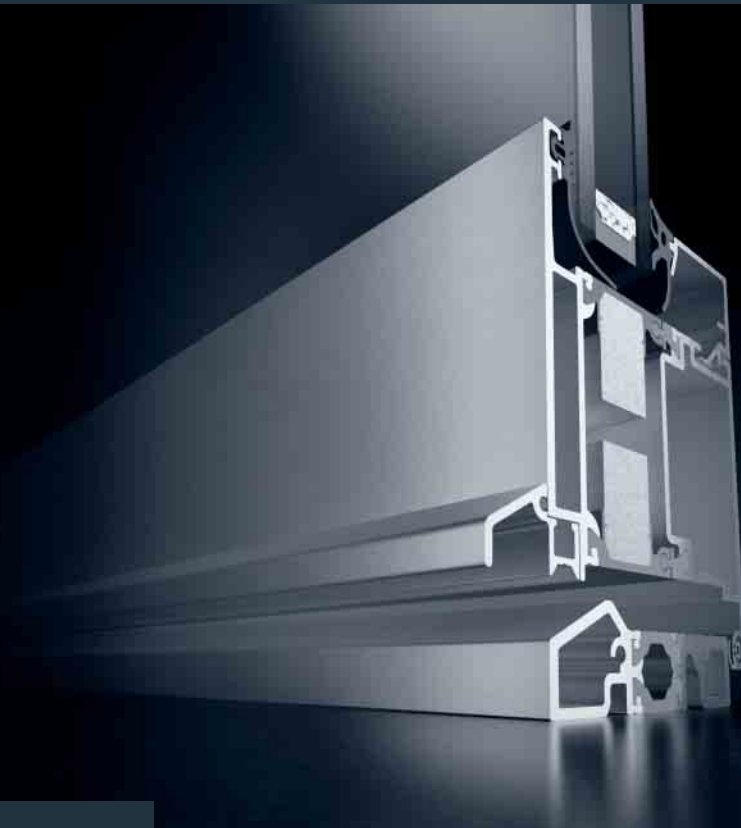

Schüco Tür ADS 70.HI

Schüco Door ADS 70.HI

Die Schüco Tür ADS 70.HI (High Insulated) verbindet eine hervorragende Wärmedämmung mit den Vorteilen der Schüco ADS Türsysteme. Die Bautiefe von 70 mm sorgt für eine hohe Stabilität. Dank optionaler Ausstattungen kann sie als Multifunktionstür verwendet und in die Gebäudesicherheit und -automation eingebunden werden. Das zeitlose Design ist auch mit abgerundeten Konturen erhältlich (Version SL) und lässt sich ideal mit den Schüco Fassaden- und Fenstersystemen kombinieren.

The Schüco Door ADS 70.HI (High Insulation) combines outstanding thermal insulation with the benefits of the Schüco ADS door systems. The basic depth of 70 mm ensures a high degree of stability. Optional fittings allow it to be used as a multi-purpose door and integrated in the building security and building management system. The timeless design is also available with rounded contours (SL version) and is ideal for combining with the Schüco façade and window systems.

Schüco Tür ADS 70 SL.HI
Schüco Door ADS 70 SL.HI

Schüco Tür ADS 70.HI

Schüco Door ADS 70.HI

Schüco Tür ADS 70.HI
Schüco Door ADS 70.HI

Die hochwärmegedämmte Tür eignet sich ideal für die Verbesserung der Energiebilanz eines Gebäudes – bei maximaler Planungsfreiheit.

The high insulation door is ideally suited to improving the energy balance of a building – with maximum planning freedom.

- U_f value = 1,8 W/m²K
- Extended insulation area with foam filling
- 147 mm face width
- Barrel hinge, infinitely adjustable in three dimensions
- Almost flush-fitted rosette
- Burglar resistance up to WK3
- Max. leaf weight 150 kg
- Max. 500,000 test cycles in accordance with DIN EN 12400